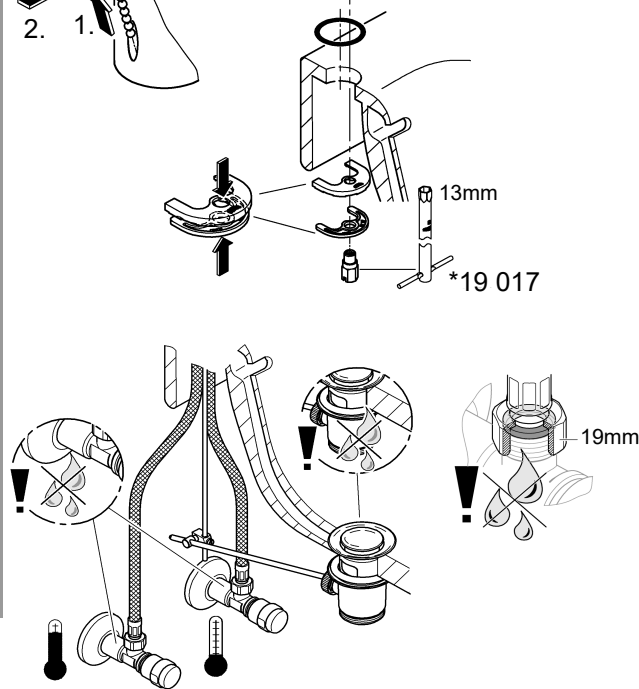

23 328
23 329
23 330
23 356
23 335
23 336
23 337
23 357
23 331
23 332
23 338
23 339