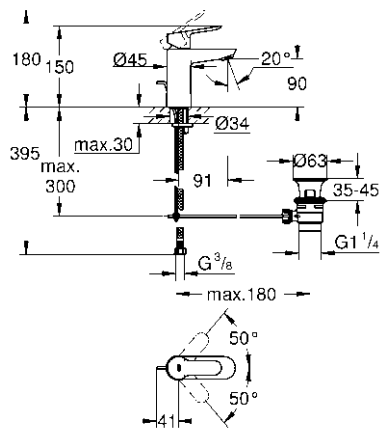

**BAUEDGE/BAULOOP**  
**DESIGN + ENGINEERING**  
**GROHE GERMANY**

99.0041.331/ÄM 244523/01.19

www.grohe.com

*Pure Freude  
an Wasser*

23 328  
 23 329  
 23 330  
 23 356  
 23 335  
 23 336  
 23 337

23 331  
 23 332  
 23 338

23 328  
 23 329  
 23 330  
 23 356  
 23 335  
 23 336  
 23 337  
 23 357  
 23 331  
 23 332  
 23 338  
 23 339

23 328  
 23 329  
 23 330  
 23 356  
 23 335  
 23 336  
 23 337  
 23 357  
 23 331  
 23 332  
 23 338  
 23 339