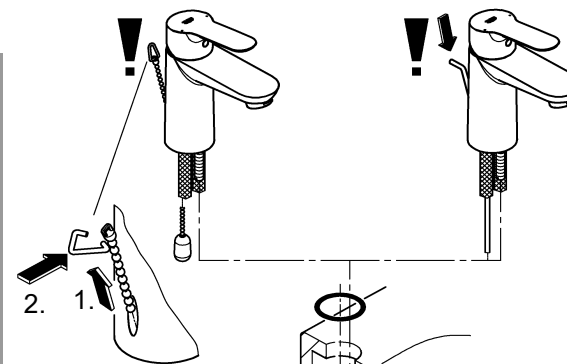

23 328
23 329
23 330
23 356
23 335
23 336
23 337
23 357
23 331
23 332
23 338
23 339