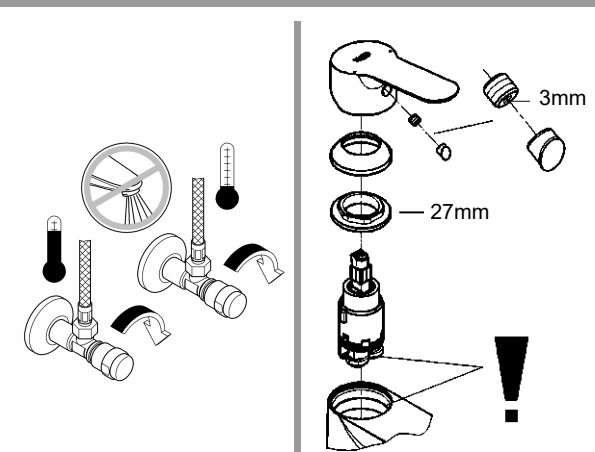

23 328
23 329
23 330
23 356
23 335
23 336
23 337
23 357
23 331
23 332
23 338
23 339