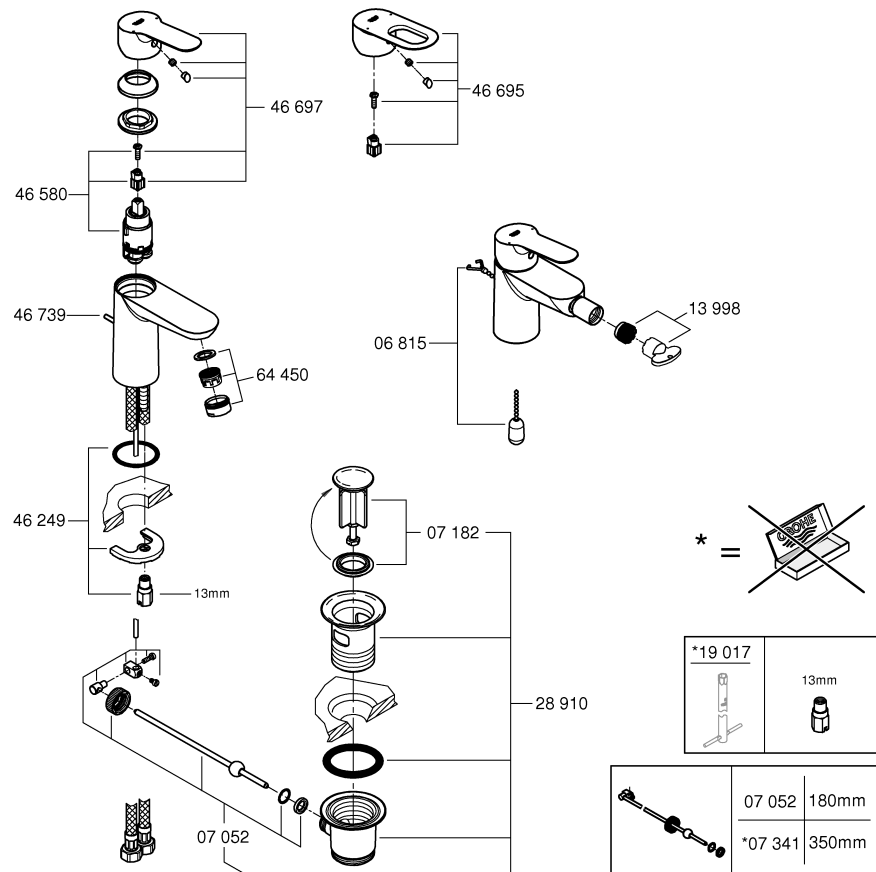

23 328
23 329
23 330
23 356
23 335
23 336
23 337
23 357
23 331
23 332
23 338
23 339