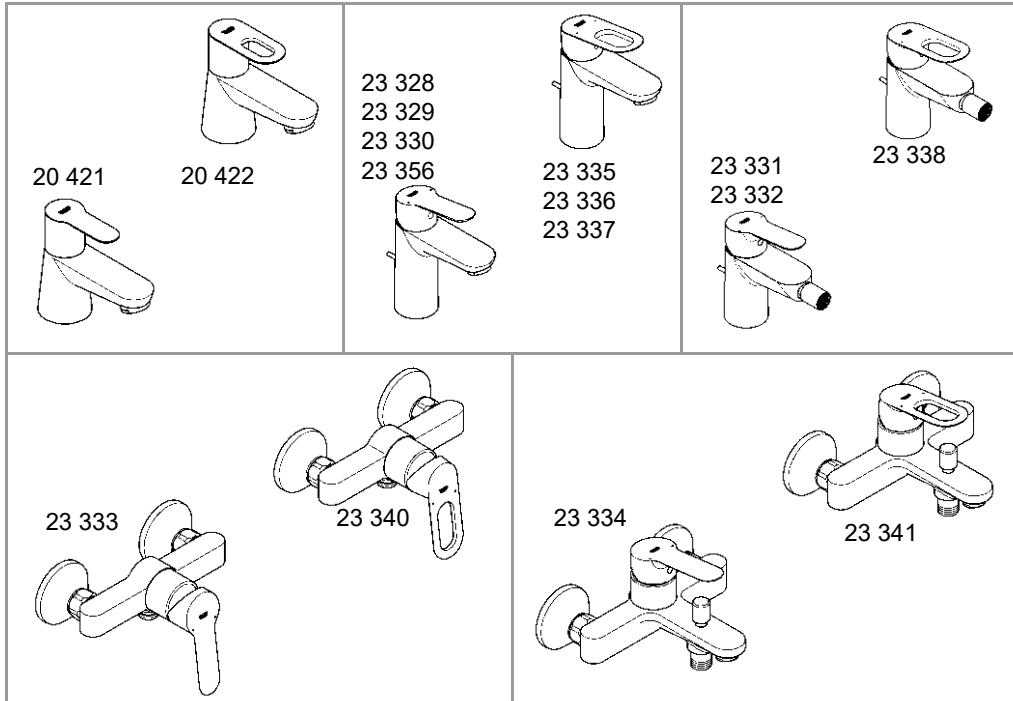

**BAUEDGE/BAULOOP**  
**DESIGN + ENGINEERING**  
**GROHE GERMANY**

99.0041.331/ÄM 244523/01.19

www.grohe.com

*Pure Freude  
an Wasser*

23 328  
 23 329  
 23 330  
 23 356  
 23 335  
 23 336  
 23 337

23 331  
 23 332  
 23 338