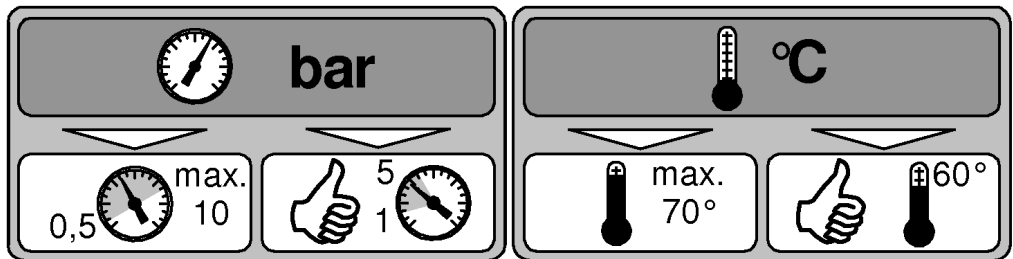

**BAUEDGE/BAULOOP**  
**DESIGN + ENGINEERING**  
**GROHE GERMANY**

99.0041.331/ÄM 244523/01.19

www.grohe.com

*Pure Freude  
an Wasser*

23 328  
 23 329  
 23 330  
 23 356  
 23 335  
 23 336  
 23 337

23 331  
 23 332  
 23 338